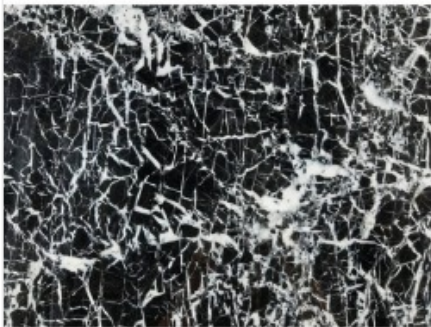

[ดูรายละเอียด](#)

หินอ่อนสโนแบล็ค

ตราสินค้า: mablehardware

คำค้นหา: หินอ่อนสโนแบล็ค **หมวดหมู่:** หินอ่อนธรรมชาติ

รายละเอียดสินค้า

รายละเอียด

มาเบิล ฮาร์ดแวร์ จำหน่ายหินอ่อนและแกรนิตนำเข้า จาก จีน, มองโกเลีย, อินเดีย, แอฟริกา, บราซิล, คิวบา, รัสเซีย หินแกรนิตในประเทศ, หินทรายทุกสี, หินอ่อนเทียม หินควอทซ์ หินกาบ หินคริสตัลไวท์หินอ่อนสโนแบล็ค